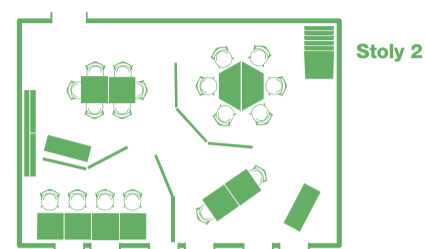

Flexi-Učebny

1 RANNÍ BLOK: FRONTÁLNÍ VÝUKA

Klasické uspořádání třídy v řadách

Studenti pasivně přijímají informace vhodné pro přenos univerzálních vědomostí

Zadání směřuje od vyučujícího ke všem studentům

2 DOPOLEDNÍ BLOK: SKUPINOVÁ PRÁCE

Studijní „hnízda“ podle potřeby velikosti pracovní plochy

Po stranách místnosti prezentační plochy

Facilitace procesu upevnění znalostí

Diskuse, pokusy
Praktické užití teoretických znalostí